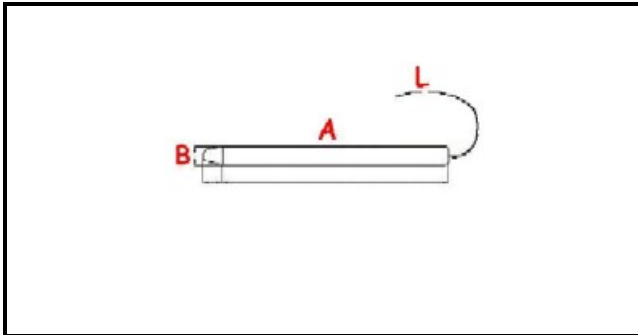

1106378

TERMOSTATO 30-110°C MONOFASE - SENSORE Ø 6X130 mm CAPILLARE 1000mm

Data: 23-04-2025

Dati tecnici

MONOFASE	MONOFASE/MONOPHASE
NUMERO POLI	POLI/POLES=3
TEMPERATURA MINIMA °	T min=30°
TEMPERATURA MASSIMA °	T max=110°
CAPILLARE mm	L=1000mm
SENSORE DIAMETRO MM	B=6mm
SENSORE LUNGHEZZA MM	A=130mm
ALBERO mm	ALBERO/SHAFT=4X6mm