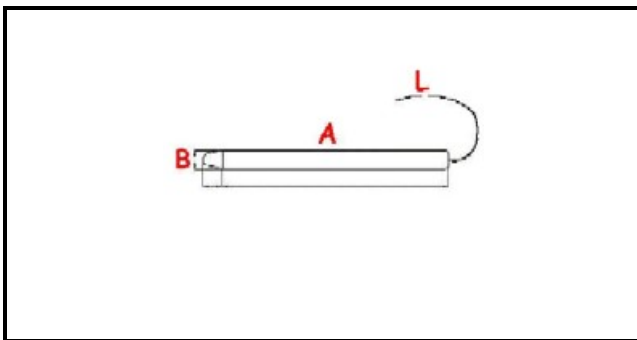

1106378

**TERMOSTATO 30-110°C MONOFASE - SENSORE Ø 6X130 mm  
CAPILLARE 1000mm**

Data: 22-01-2025

**Dati tecnici**

MONOFASE	MONOFASE/MONOPHASE
NUMERO POLI	POLI/POLES=3
TEMPERATURA MINIMA °	T min=30°
TEMPERATURA MASSIMA °	T max=110°
CAPILLARE mm	L=1000mm
SENSORE DIAMETRO MM	B=6mm
SENSORE LUNGHEZZA MM	A=130mm
ALBERO mm	ALBERO/SHAFT=4X6mm