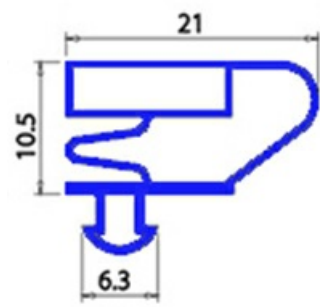

2103223

GUARNIZIONE MAGNETICA AD INCASTRO 1551X651 MM QQ4

Data: 07-04-2025

Dati tecnici

LATO CORTO mm	A=651 mm
LATO LUNGO mm	B=1551 mm
TIPO PROFILO	QQ4

Codici produttore

EVERLASTING SRL