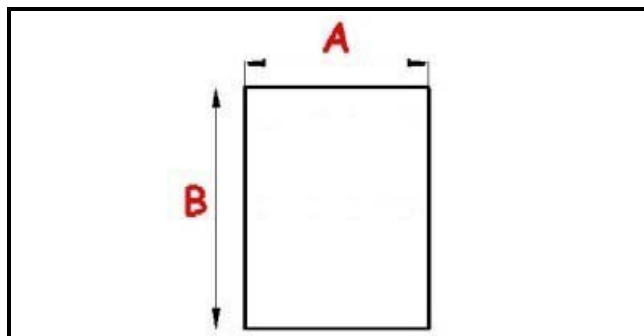

2103223

GUARNIZIONE MAGNETICA AD INCASTRO 1551X651 MM QQ4

Data: 07-04-2025

Dati tecnici

LATO CORTO mm	A=651 mm
LATO LUNGO mm	B=1551 mm
TIPO PROFILO	QQ4

Codici produttore

EVERLASTING SRL