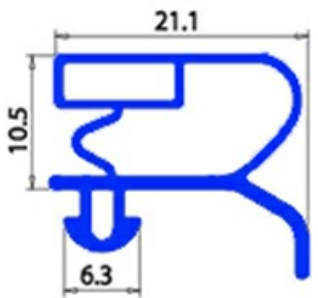

2103503

GUARNIZIONE MAGNETICA AD INCASTRO 621X498 MM EVERLASTING XX1

Data: 22-12-2024

Dati tecnici

LATO CORTO mm	A=498 mm
LATO LUNGO mm	B=621 mm
TIPO PROFILO	XX1

Codici produttore

EVERLASTING SRL