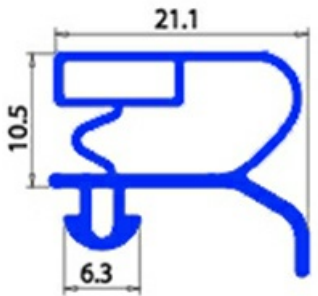

# GUARNIZIONE MAGNETICA AD INCASTRO 621X498 MM EVERLASTING XX1

Data: 22-01-2025

## Dati tecnici

LATO CORTO mm	A=498 mm
LATO LUNGO mm	B=621 mm
TIPO PROFILO	XX1