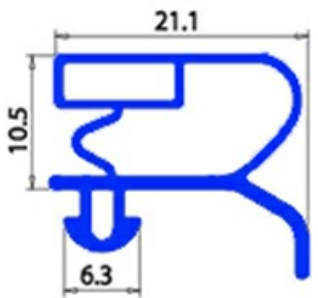

2103503

GUARNIZIONE MAGNETICA AD INCASTRO 621X498 MM EVERLASTING XX1

Data: 22-11-2024

Dati tecnici

LATO CORTO mm	A=498 mm
LATO LUNGO mm	B=621 mm
TIPO PROFILO	XX1

Codici produttore

EVERLASTING SRL