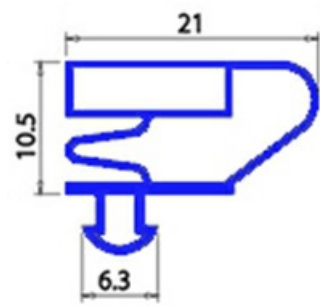

# GUARNIZIONE MAGNETICA AD INCASTRO 410X710MM QQ4 O.D.

Data: 12-04-2025

ORIGINAL  
**OSP**  
SPARE PARTS

## Dati tecnici

LATO CORTO mm	A=410mm
LATO LUNGO mm	B=710mm
TIPO PROFILO	QQ4