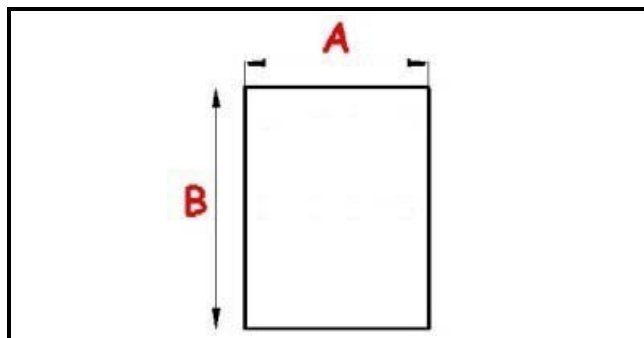

# GUARNIZIONE MAGNETICA AD INCASTRO 410X710MM QQ4 O.D.

Data: 12-04-2025

ORIGINAL  
**OSP**  
SPARE PARTS

## Dati tecnici

LATO CORTO mm	A=410mm
LATO LUNGO mm	B=710mm
TIPO PROFILO	QQ4