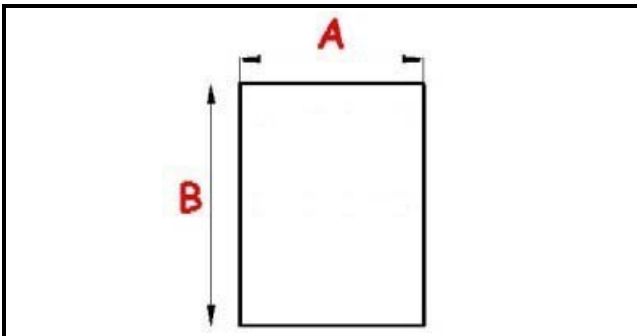

## Dati tecnici

MATERIALE	INOX
LATO LUNGO mm	B=180mm
LATO CORTO mm	A=100mm
LATO LUNGO mm	L totale=365mm