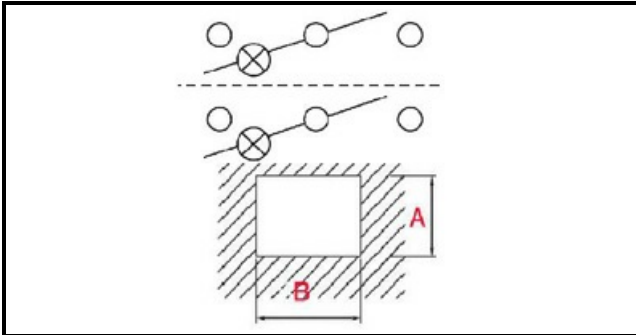

1105050

DOPPIO INTERRUOTTORE LUMINOSO FABA

Data: 05-12-2024

ORIGINAL
OSP
SPARE PARTS

Dati tecnici

LUNGHEZZA MM	B=30mm
LARGHEZZA MM	A=22mm
NUMERO POLI	POLI/POLES=6
NUMERO POSIZIONI	0-1 / 0-1
COLORE	NERO CON LED/BLACK WITH LED
VOLT	250V