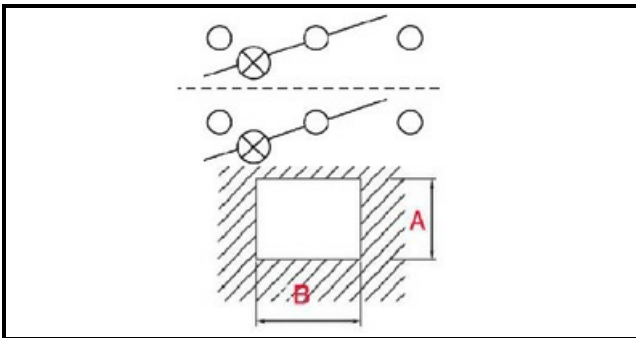

1105050

DOPPIO INTERRUOTTORE LUMINOSO FAB A

Data: 04-03-2025

ORIGINAL
OSP
SPARE PARTS

Dati tecnici

LUNGHEZZA MM	B=30mm
LARGHEZZA MM	A=22mm
NUMERO POLI	POLI/POLES=6
NUMERO POSIZIONI	0-1 / 0-1
COLORE	NERO CON LED/BLACK WITH LED
VOLT	250V