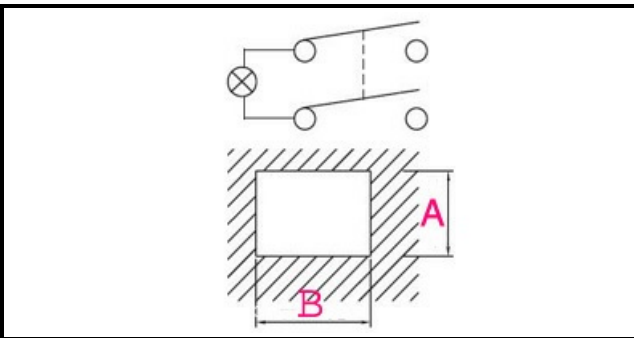

1105217

INTERRUTTORE 0/1 VERDE C/SOFFIETTO

Data: 04-03-2025

ORIGINAL
OSP
SPARE PARTS**Dati tecnici**

LUNGHEZZA MM	B=28mm
LARGHEZZA MM	A=22mm
NUMERO POLI	POLI/POLES=4
NUMERO POSIZIONI	0-1
COLORE	VERDE/GREEN
VOLT	230V