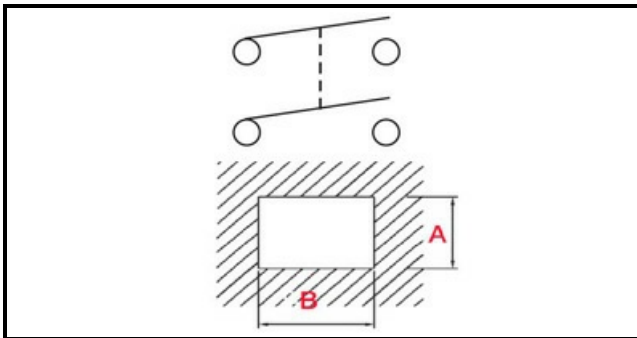

1105288

INTERRUTTORE AFFETTATRICE FABA 250G

Data: 04-03-2025

ORIGINAL
OSP
SPARE PARTS**Dati tecnici**

LUNGHEZZA MM	B=30mm
LARGHEZZA MM	A=22mm
NUMERO POLI	POLI/POLES=4
NUMERO POSIZIONI	0-1
VOLT	250V
COLORE	ROSSO/RED
COLORE	VERDE/GREEN