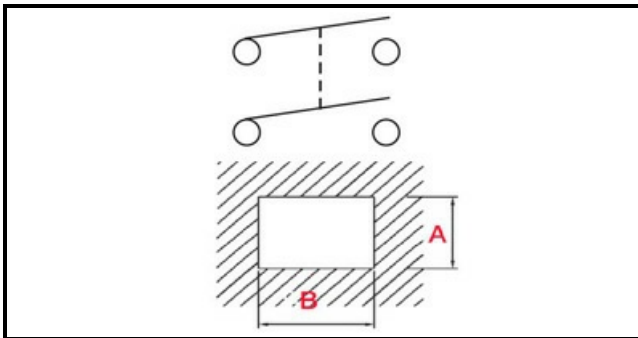

1105288

INTERRUTTORE AFFETTATRICE FABA 250G

Data: 05-12-2024

ORIGINAL
OSP
SPARE PARTS

Dati tecnici

LUNGHEZZA MM	B=30mm
LARGHEZZA MM	A=22mm
NUMERO POLI	POLI/POLES=4
NUMERO POSIZIONI	0-1
VOLT	250V
COLORE	ROSSO/RED
COLORE	VERDE/GREEN