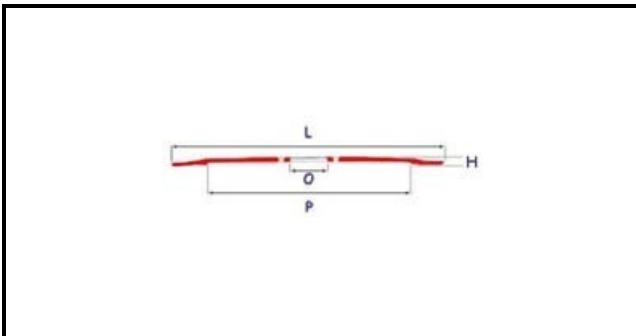

7102004

**LAMA 250-40-3**

Data: 05-12-2024

**Dati tecnici**

ALTEZZA MM	H=17,5mm
DIAMETRO INTERNO mm	O=40mm
DIAMETRO ESTERNO mm	L=250mm
FORI NUMERO	3 fori/holes
PARALAMA	P=210mm

**Codici produttore**

FABA SRL