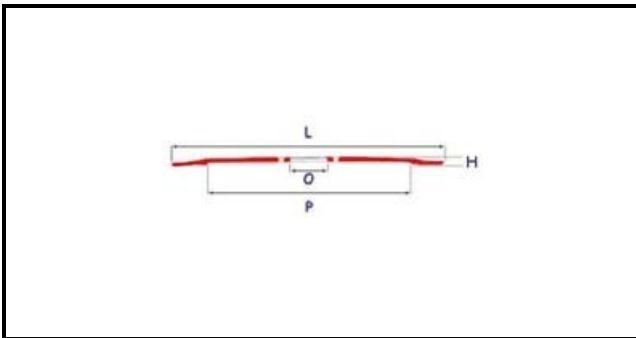

7102004

LAMA 250-40-3

Data: 04-03-2025

**Dati tecnici**

ALTEZZA MM	H=17,5mm
DIAMETRO INTERNO mm	O=40mm
DIAMETRO ESTERNO mm	L=250mm
FORI NUMERO	3 fori/holes
PARALAMA	P=210mm

Codici produttore

FABA SRL