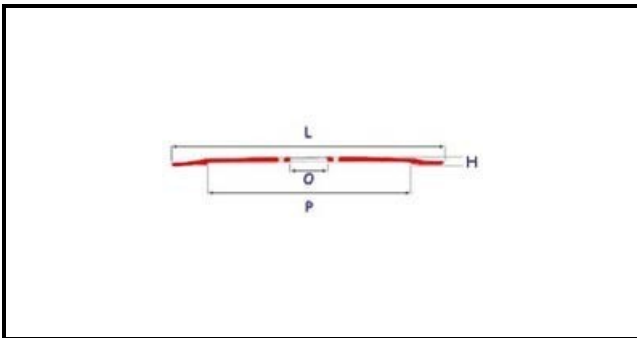

7102011

LAMA 300-40-250 3 FORI

Data: 05-12-2024

**Dati tecnici**

ALTEZZA MM	H=19mm
DIAMETRO INTERNO mm	O=40mm
DIAMETRO ESTERNO mm	L=300mm
FORI NUMERO	3 fori/holes
PARALAMA	P=250mm

Codici produttore

FABA SRL