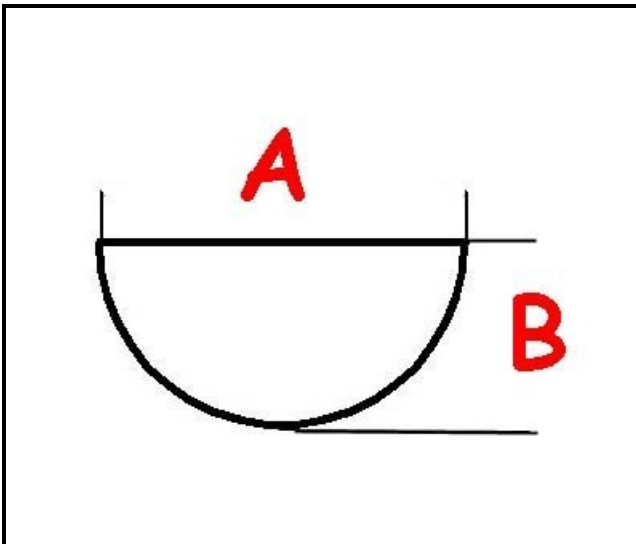

3108056

**MANOPOLA COMANDO**

Data: 05-12-2024

ORIGINAL  
**OSP**  
SPARE PARTS**Dati tecnici**

LUNGHEZZA MM	A=6mm
LARGHEZZA MM	B=5mm
DIAMETRO ESTERNO mm	Ø=39mm
SEDE PER ALBERO A MEZZALUNA	MEZZALUNA/HALF-MOON