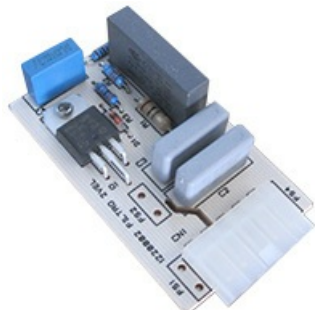

## SCHEDA ELETTRONICA 2 VELOCITA'

Data: 05-12-2024

ORIGINAL  
**OSP**  
SPARE PARTS