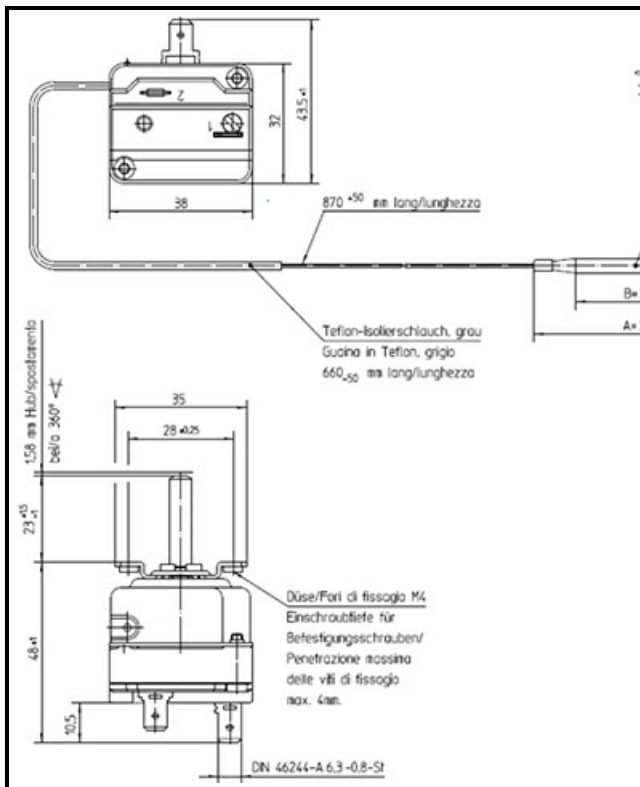

# TERMOSTATO 85-455° MONOFASE - SENSORE Ø 4X230 mm CAPILLARE 870mm

Data: 04-03-2025

ORIGINAL  
**OSP**  
SPARE PARTS

## Dati tecnici

MONOFASE	MONOFASE/MONOPHASE
NUMERO POLI	POLI/POLES=2
TEMPERATURA MINIMA °	T min=85°C
TEMPERATURA MASSIMA °	T max=455°C
CAPILLARE mm	L=870mm
SENSORE DIAMETRO MM	B=4mm
SENSORE LUNGHEZZA MM	A=230mm
ALBERO mm	ALBERO/SHAFT=4X6mm