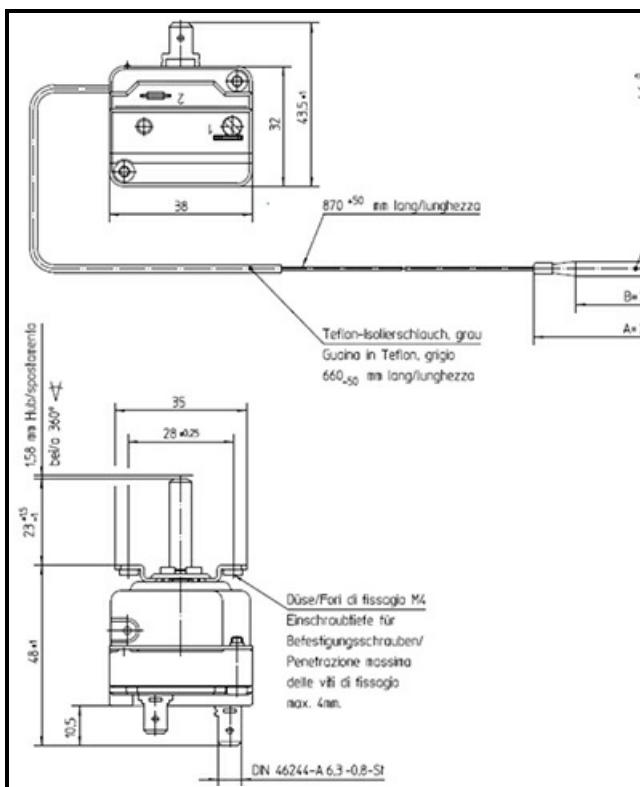

1106107

TERMOSTATO 85-455° MONOFASE - SENSORE Ø 4X230 mm CAPILLARE 870mm

Data: 05-12-2024

ORIGINAL
OSP
 SPARE PARTS

Dati tecnici

MONOFASE	MONOFASE/MONOPHASE
NUMERO POLI	POLI/POLES=2
TEMPERATURA MINIMA °	T min=85°C
TEMPERATURA MASSIMA °	T max=455°C
CAPILLARE mm	L=870mm
SENSORE DIAMETRO MM	B=4mm
SENSORE LUNGHEZZA MM	A=230mm
ALBERO mm	ALBERO/SHAFT=4X6mm