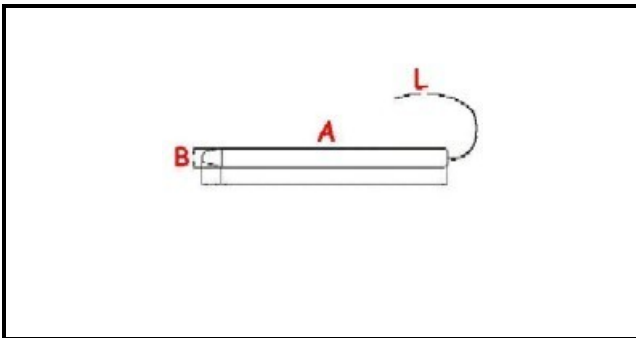

1106110

**TERMOSTATO 30-90° VETRINA FABIA MONOFASE - SENSORE Ø  
11X135 mm CAPILLARE 1000mm**

Data: 05-12-2024

**ORIGINAL  
OSP  
SPARE PARTS****Dati tecnici**

MONOFASE	MONOFASE/MONOPHASE
NUMERO POLI	POLI/POLES=2
TEMPERATURA MINIMA °	T min=30°
TEMPERATURA MASSIMA °	T max=90°
CAPILLARE mm	L=1000mm
SENSORE DIAMETRO MM	B=11mm
SENSORE LUNGHEZZA MM	A=135mm
ALBERO mm	ALBERO/SHAFT=4X6mm