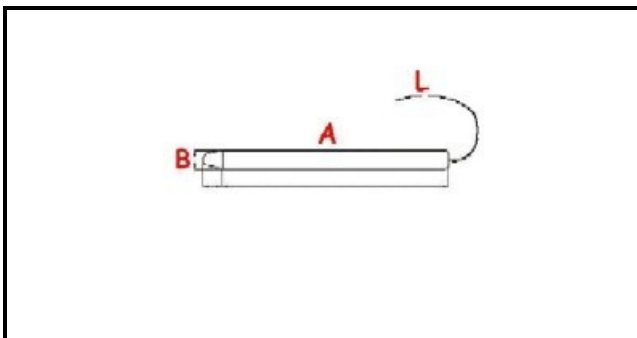

1106110

**TERMOSTATO 30-90° VETRINA FABIA MONOFASE - SENSORE Ø
11X135 mm CAPILLARE 1000mm**

Data: 04-03-2025

**ORIGINAL
OSP
SPARE PARTS****Dati tecnici**

| | |
|-----------------------|--------------------|
| MONOFASE | MONOFASE/MONOPHASE |
| NUMERO POLI | POLI/POLES=2 |
| TEMPERATURA MINIMA ° | T min=30° |
| TEMPERATURA MASSIMA ° | T max=90° |
| CAPILLARE mm | L=1000mm |
| SENSORE DIAMETRO MM | B=11mm |
| SENSORE LUNGHEZZA MM | A=135mm |
| ALBERO mm | ALBERO/SHAFT=4X6mm |