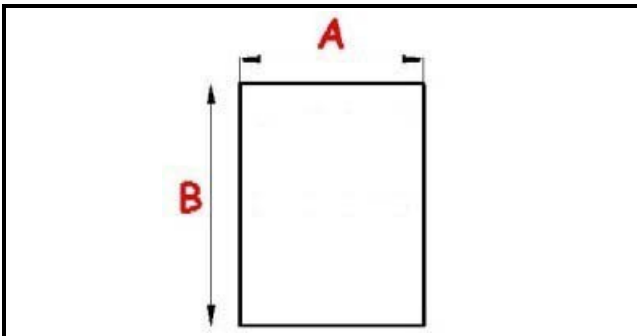

4137006

PINZA PER TOSTIERA

Data: 04-04-2025

ORIGINAL
OSP
SPARE PARTS

Dati tecnici

MATERIALE	INOX
LATO LUNGO mm	B=180mm
LATO CORTO mm	A=100mm
LATO LUNGO mm	L totale=365mm

Codici produttore

FABA SRL