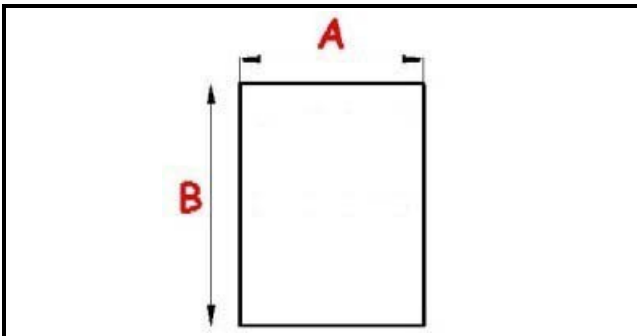

4137014

BISTECCHIERA P3/P6 PER TOSTIERA

Data: 04-04-2025

ORIGINAL
OSP
SPARE PARTS

Dati tecnici

MATERIALE	INOX
LATO LUNGO mm	B=345mm
LATO CORTO mm	A=220mm
LATO CORTO mm	L totale=330mm

Codici produttore

FABA SRL