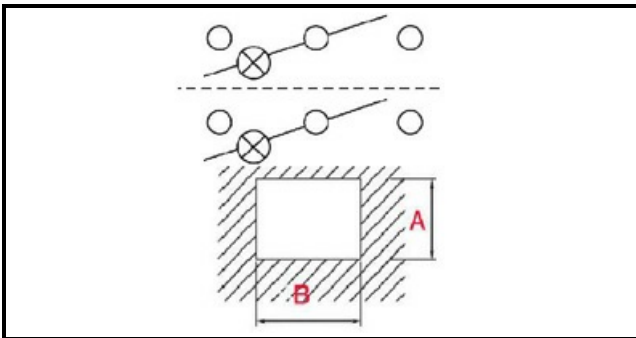

### Dati tecnici

LUNGHEZZA MM	B=30mm
LARGHEZZA MM	A=22mm
NUMERO POLI	POLI/POLES=6
NUMERO POSIZIONI	0-1 / 0-1
COLORE	NERO CON LED/BLACK WITH LED
VOLT	250V