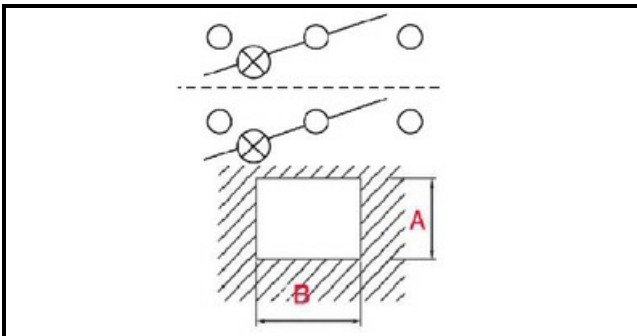

1105050

DOPPIO INTERRUUTTORE LUMINOSO FABBA

Data: 06-04-2025

ORIGINAL
OSP
SPARE PARTS

Dati tecnici

LUNGHEZZA MM	B=30mm
LARGHEZZA MM	A=22mm
NUMERO POLI	POLI/POLES=6
NUMERO POSIZIONI	0-1 / 0-1
COLORE	NERO CON LED/BLACK WITH LED
VOLT	250V