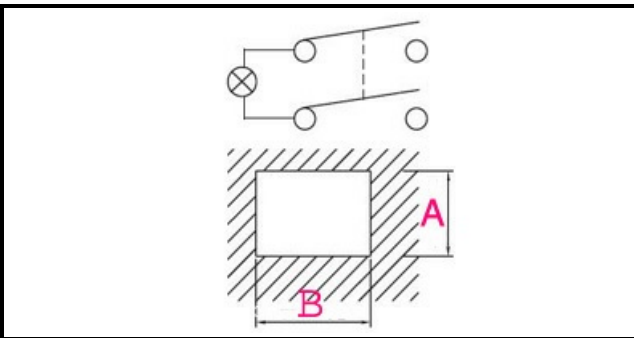

1105217

INTERRUTTORE 0/1 VERDE C/SOFFIETTO

Data: 22-01-2025

ORIGINAL
OSP
SPARE PARTS**Dati tecnici**

LUNGHEZZA MM	B=28mm
LARGHEZZA MM	A=22mm
NUMERO POLI	POLI/POLES=4
NUMERO POSIZIONI	0-1
COLORE	VERDE/GREEN
VOLT	230V