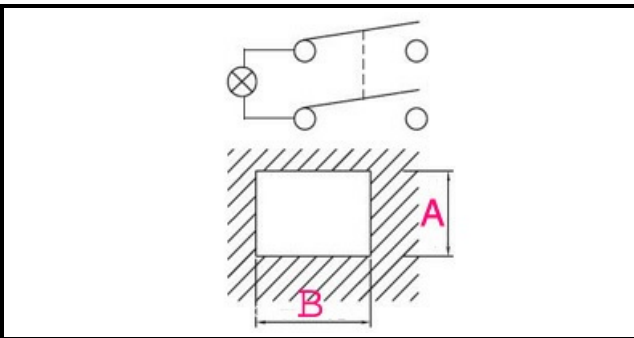

1105217

INTERRUTTORE 0/1 VERDE C/SOFFIETTO

Data: 22-12-2024

ORIGINAL
OSP
SPARE PARTS**Dati tecnici**

LUNGHEZZA MM	B=28mm
LARGHEZZA MM	A=22mm
NUMERO POLI	POLI/POLES=4
NUMERO POSIZIONI	0-1
COLORE	VERDE/GREEN
VOLT	230V