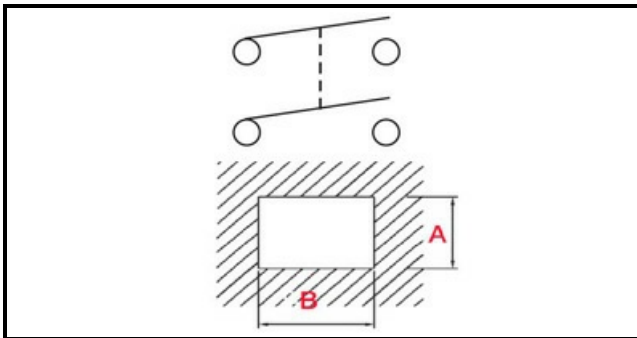

1105288

INTERRUTTORE AFFETTATRICE FABA 250G

Data: 21-11-2024

ORIGINAL
OSP
SPARE PARTS

Dati tecnici

LUNGHEZZA MM	B=30mm
LARGHEZZA MM	A=22mm
NUMERO POLI	POLI/POLES=4
NUMERO POSIZIONI	0-1
VOLT	250V
COLORE	ROSSO/RED
COLORE	VERDE/GREEN