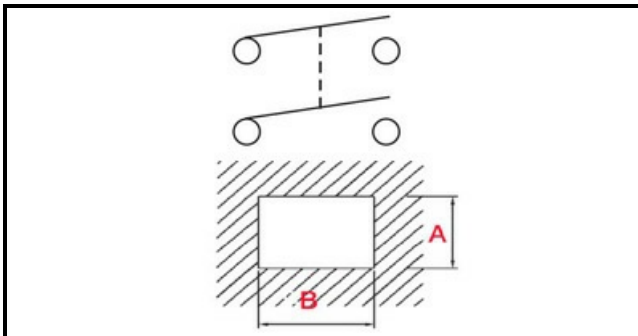

# INTERRUTTORE AFFETTATRICE FABA 250G

Data: 04-04-2025

ORIGINAL  
**OSP**  
SPARE PARTS

## Dati tecnici

LUNGHEZZA MM	B=30mm
LARGHEZZA MM	A=22mm
NUMERO POLI	POLI/POLES=4
NUMERO POSIZIONI	0-1
VOLT	250V
COLORE	ROSSO/RED
COLORE	VERDE/GREEN