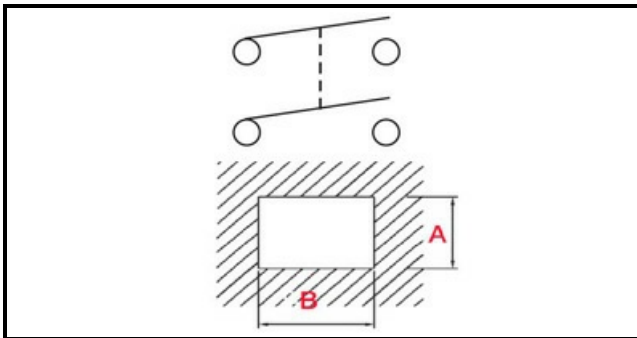

1105288

INTERRUTTORE AFFETTATRICE FABA 250G

Data: 22-01-2025

ORIGINAL
OSP
SPARE PARTS**Dati tecnici**

LUNGHEZZA MM	B=30mm
LARGHEZZA MM	A=22mm
NUMERO POLI	POLI/POLES=4
NUMERO POSIZIONI	0-1
VOLT	250V
COLORE	ROSSO/RED
COLORE	VERDE/GREEN