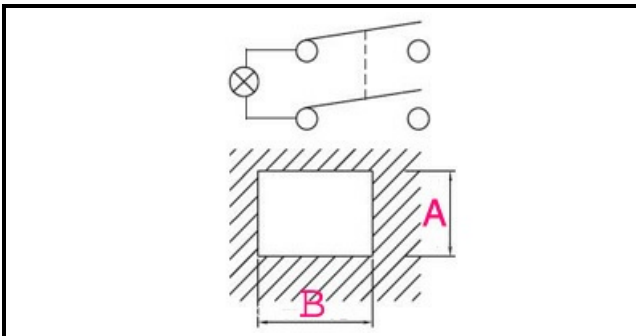

1105419

INTERRUTTORE CM BIPOLARE E0091

Data: 22-11-2024

ORIGINAL
OSP
SPARE PARTS

Dati tecnici

LUNGHEZZA MM	B=25mm
LARGHEZZA MM	A=20mm
DIAMETRO mm	Ø=16mm
NUMERO POLI	POLI/POLES=4
NUMERO POSIZIONI	0-1
COLORE	ARGENTO/SILVER
VOLT	230V