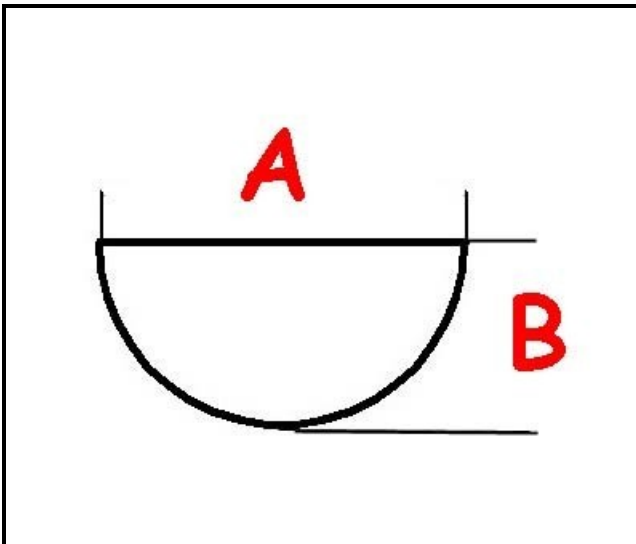

3108056

MANOPOLA COMANDO

Data: 23-11-2024

ORIGINAL
OSP
SPARE PARTS**Dati tecnici**

| | |
|-----------------------------|---------------------|
| LUNGHEZZA MM | A=6mm |
| LARGHEZZA MM | B=5mm |
| DIAMETRO ESTERNO mm | Ø=39mm |
| SEDE PER ALBERO A MEZZALUNA | MEZZALUNA/HALF-MOON |