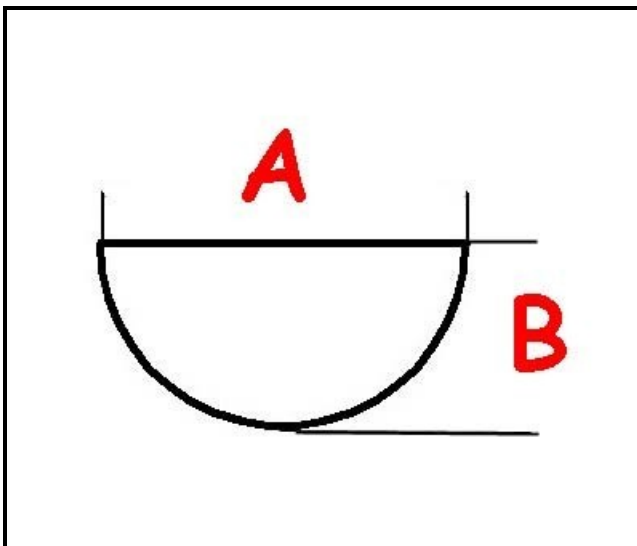

3108056

MANOPOLA COMANDO

Data: 04-04-2025

ORIGINAL
OSP
SPARE PARTS

Dati tecnici

LUNGHEZZA MM	A=6mm
LARGHEZZA MM	B=5mm
DIAMETRO ESTERNO mm	Ø=39mm
SEDE PER ALBERO A MEZZALUNA	MEZZALUNA/HALF-MOON

Codici produttore