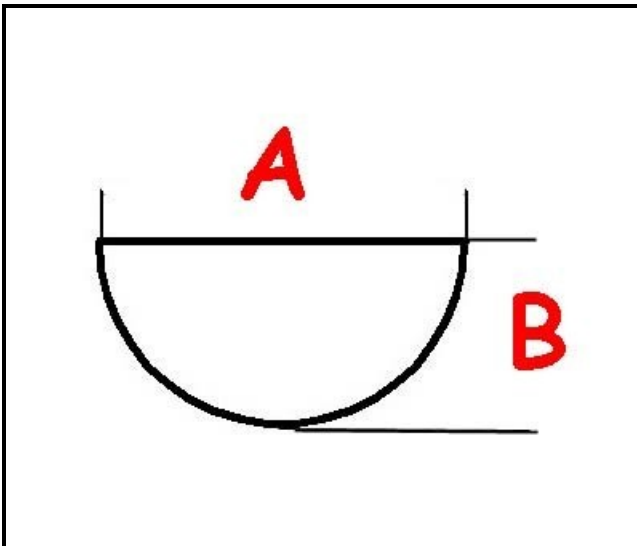

## Dati tecnici

LUNGHEZZA MM	A=6mm
LARGHEZZA MM	B=5mm
DIAMETRO ESTERNO mm	Ø=49mm
SEDE PER ALBERO A MEZZALUNA	MEZZALUNA/HALF-MOON
TEMPERATURA MASSIMA °	T max=90°