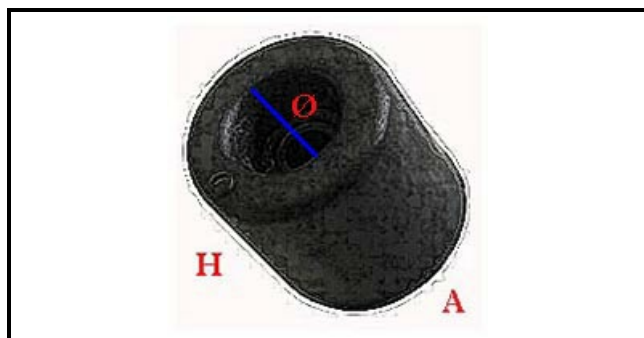

3105055

**PIEDINO**

Data: 09-01-2025

ORIGINAL  
**OSP**  
SPARE PARTS**Dati tecnici**

ALTEZZA MM	H=18mm
MATERIALE	GOMMA/RUBBER
DIAMETRO INFERIORE	A=18mm
DIAMETRO INTERNO mm	Ø=8mm

**Codici produttore**

FABA SRL