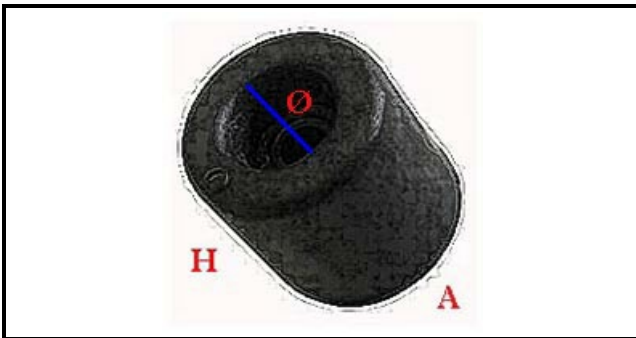

3105055

**PIEDINO**

Data: 21-11-2024

ORIGINAL  
**OSP**  
SPARE PARTS**Dati tecnici**

ALTEZZA MM	H=18mm
MATERIALE	GOMMA/RUBBER
DIAMETRO INFERIORE	A=18mm
DIAMETRO INTERNO mm	Ø=8mm

**Codici produttore**

FABA SRL