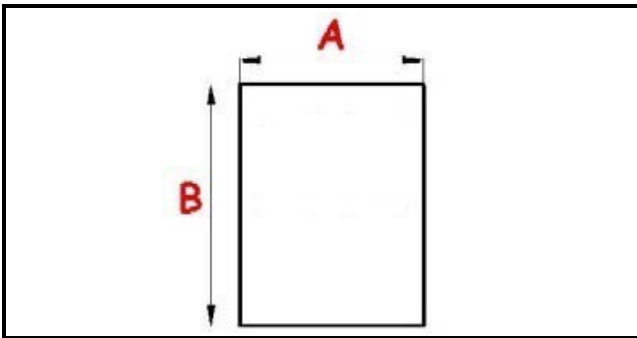

1101166

RESISTENZA SUPER/INFER. PA INOX 850W/230V

Data: 03-04-2025

Dati tecnici

LUNGHEZZA MM	A=206mm
LARGHEZZA MM	B=260mm
NR ELEMENTI	ELEMENTI/ELEMENTS=1
KILOWATT KW	KW=0,85
WATT	WATT=850
MONOFASE	MONOFASE/MONOPHASE
NUMERO POLI	POLI/POLES=2
RESISTENZE A SECCO	SECCO/DRY