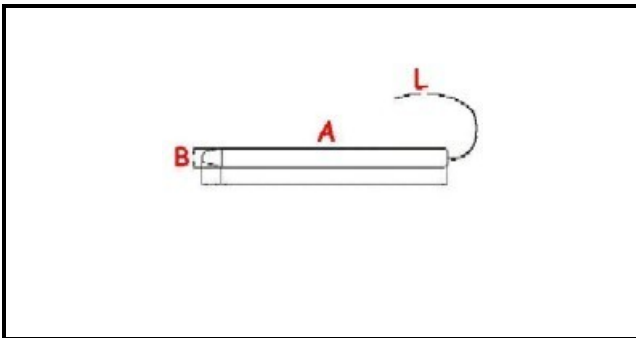

1106110

**TERMOSTATO 30-90° VETRINA FABIA MONOFASE - SENSORE Ø
11X135 mm CAPILLARE 1000mm**

Data: 21-11-2024

**ORIGINAL
OSP
SPARE PARTS****Dati tecnici**

MONOFASE	MONOFASE/MONOPHASE
NUMERO POLI	POLI/POLES=2
TEMPERATURA MINIMA °	T min=30°
TEMPERATURA MASSIMA °	T max=90°
CAPILLARE mm	L=1000mm
SENSORE DIAMETRO MM	B=11mm
SENSORE LUNGHEZZA MM	A=135mm
ALBERO mm	ALBERO/SHAFT=4X6mm