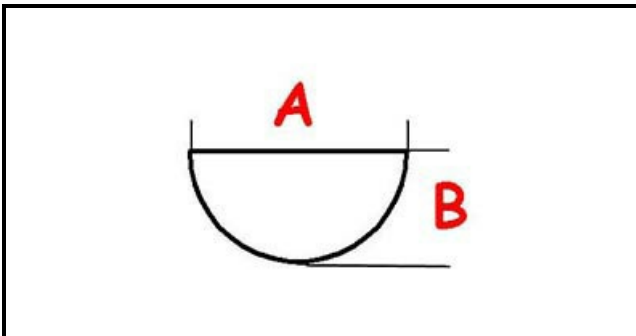

3108703

MANOPOLA E GHIERA INTERRUPTORE FRIGGITRICE FAMA

Data: 14-03-2025

ORIGINAL
OSP
SPARE PARTS

Dati tecnici

LUNGHEZZA MM	A=6mm
LARGHEZZA MM	B=4mm
DIAMETRO ESTERNO mm	Ø=48mm
NUMERO POSIZIONI	0-1
SEDE PER ALBERO A MEZZALUNA	MEZZALUNA/HALF-MOON