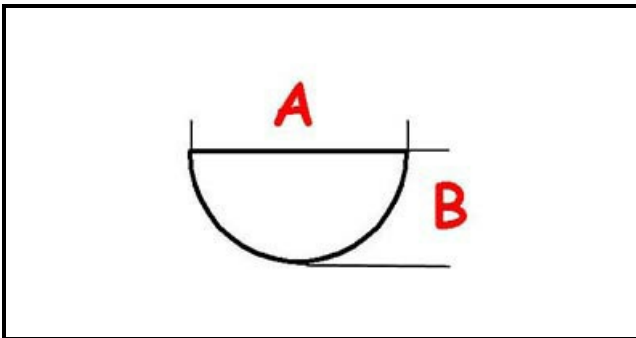

3108703

MANOPOLA E GHIERA INTERRUPTORE FRIGGITRICE FAMA

Data: 23-11-2024

ORIGINAL
OSP
SPARE PARTS

Dati tecnici

LUNGHEZZA MM	A=6mm
LARGHEZZA MM	B=4mm
DIAMETRO ESTERNO mm	Ø=48mm
NUMERO POSIZIONI	0-1
SEDE PER ALBERO A MEZZALUNA	MEZZALUNA/HALF-MOON