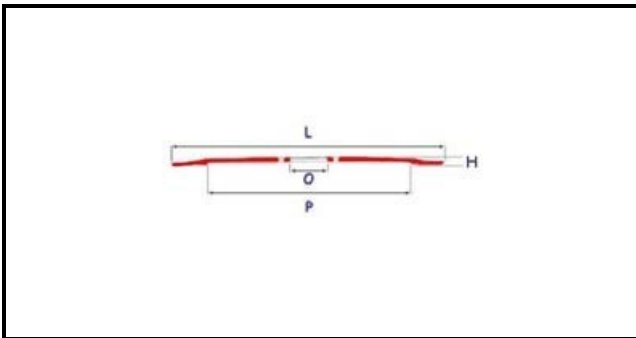

7102005

LAMA 350-57-4F

Data: 14-03-2025

**Dati tecnici**

ALTEZZA MM	H=22,5mm
DIAMETRO INTERNO mm	O=57mm
DIAMETRO ESTERNO mm	L=350mm
FORI NUMERO	4 fori/holes
PARALAMA	P=280mm

Codici produttore

ELECTROLUX PROFESSIONAL S.P.A.