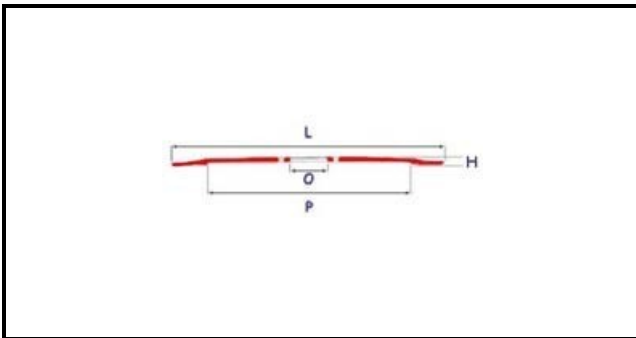

7102005

LAMA 350-57-4F

Data: 31-01-2025

**Dati tecnici**

ALTEZZA MM	H=22,5mm
DIAMETRO INTERNO mm	O=57mm
DIAMETRO ESTERNO mm	L=350mm
FORI NUMERO	4 fori/holes
PARALAMA	P=280mm

Codici produttore

ELECTROLUX PROFESSIONAL S.P.A.