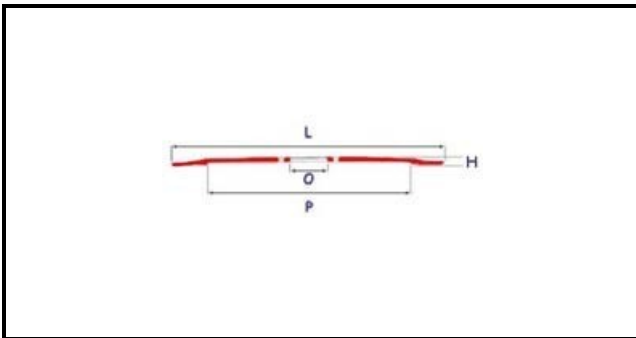

7102011

**LAMA 300-40-250 3 FORI**

Data: 14-03-2025

**Dati tecnici**

ALTEZZA MM	H=19mm
DIAMETRO INTERNO mm	O=40mm
DIAMETRO ESTERNO mm	L=300mm
FORI NUMERO	3 fori/holes
PARALAMA	P=250mm

**Codici produttore**