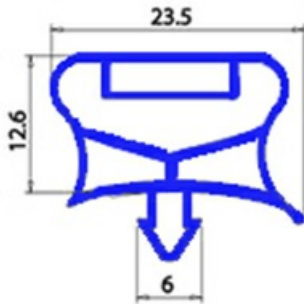

# GUARNIZIONE MAGNETICA INCASTRO FRIULINOX 680X590MM QQ7

Data: 22-11-2024

## Dati tecnici

LATO CORTO mm	A=590 mm
LATO LUNGO mm	B=680 mm
TIPO PROFILO	QQ7