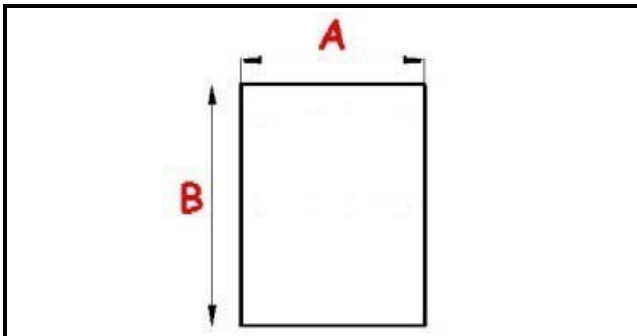

4111149

BRUCIATORE GAS PIETRA LAVICA SERIE 700 445x200 MM

Data: 14-03-2025

ORIGINAL
OSP
SPARE PARTS**Dati tecnici**

LUNGHEZZA MM	B=445mm
LARGHEZZA MM	A=200mm
NR ELEMENTI	2 ELEMENTI/ELEMENTS

Codici produttore