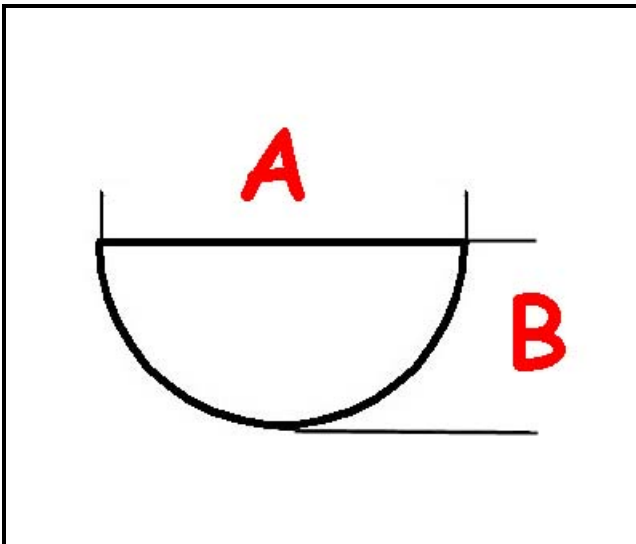

3108230

**MANOPOLA BRUCIATORE GICO**

Data: 05-12-2024

ORIGINAL  
**OSP**  
SPARE PARTS**Dati tecnici**

LUNGHEZZA MM	A=8mm
LARGHEZZA MM	B=6mm
DIAMETRO ESTERNO mm	Ø=60mm
SEDE PER ALBERO A MEZZALUNA	MEZZALUNA/HALF-MOON