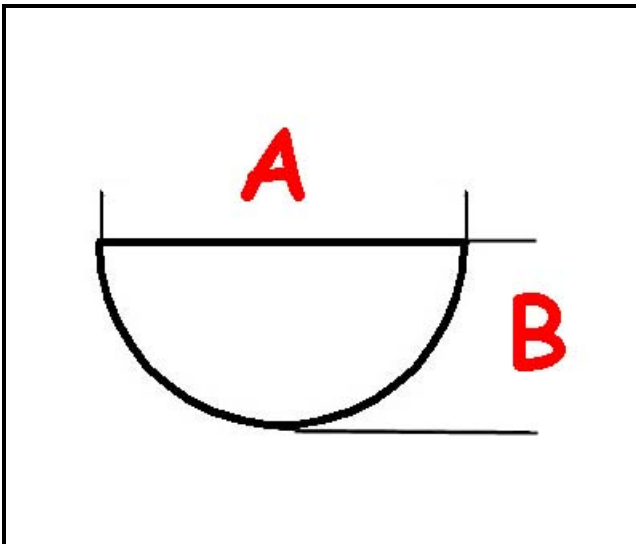

3108230

MANOPOLA BRUCIATORE GICO

Data: 14-03-2025

ORIGINAL
OSP
SPARE PARTS**Dati tecnici**

LUNGHEZZA MM	A=8mm
LARGHEZZA MM	B=6mm
DIAMETRO ESTERNO mm	Ø=60mm
SEDE PER ALBERO A MEZZALUNA	MEZZALUNA/HALF-MOON

Codici produttore