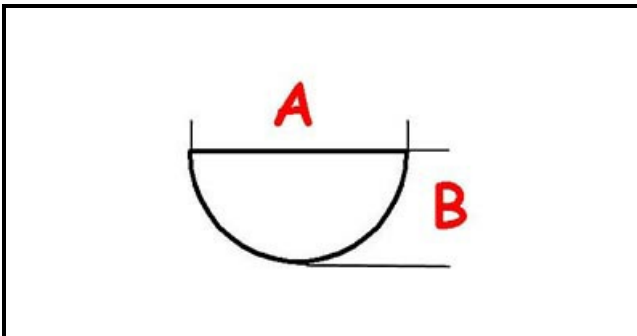

## Dati tecnici

LUNGHEZZA MM	A=6mm
LARGHEZZA MM	B=5mm
DIAMETRO ESTERNO mm	Ø=60mm
SEDE PER ALBERO A MEZZALUNA	MEZZALUNA/HALF-MOON