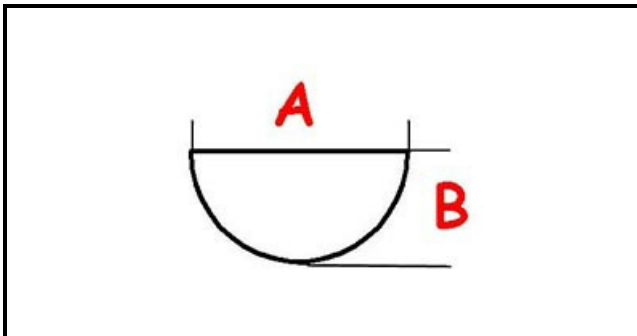

3108569

MANOPOLA ELETTRICA TERMOSTATO 100-180° GICO

Data: 14-03-2025

**Dati tecnici**

LUNGHEZZA MM	A=6mm
LARGHEZZA MM	B=5mm
DIAMETRO ESTERNO mm	Ø=59mm
SEDE PER ALBERO A MEZZALUNA	MEZZALUNA/HALF-MOON
TEMPERATURA MASSIMA °	T max=180°