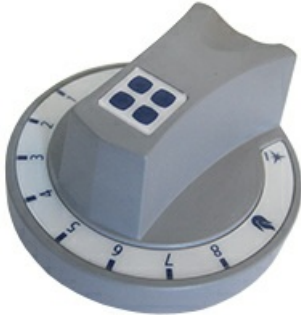

3108603

ASSIEME MANOPOLA RUBINETTO GAS TERMOSTATO STYLE

Data: 05-12-2024

ORIGINAL
OSP
SPARE PARTS**Dati tecnici**

LUNGHEZZA MM	A=8mm
LARGHEZZA MM	B=6mm
DIAMETRO ESTERNO mm	Ø=71mm
NUMERO POSIZIONI	1-8
SEDE PER ALBERO A MEZZALUNA	MEZZALUNA/HALF-MOON