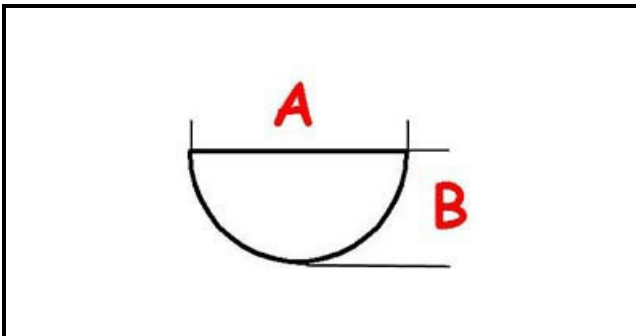

3108694

MANOPOLA EL.TERMOSTATO 30-300°C VER.STYLE

Data: 05-12-2024

ORIGINAL
OSP
SPARE PARTS**Dati tecnici**

LUNGHEZZA MM	A=6mm
LARGHEZZA MM	B=5mm
DIAMETRO ESTERNO mm	Ø=71mm
SEDE PER ALBERO A MEZZALUNA	MEZZALUNA/HALF-MOON
TEMPERATURA MASSIMA °	T max=300°