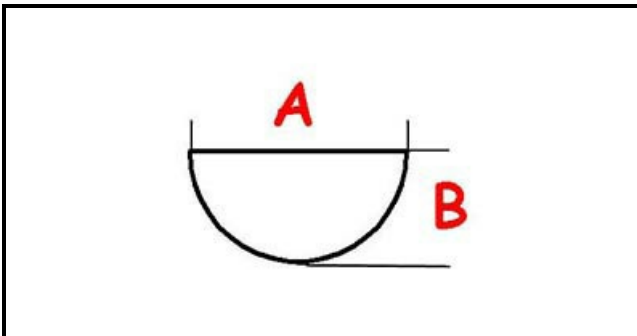

3108694

MANOPOLA EL.TERMOSTATO 30-300°C VER.STYLE

Data: 14-03-2025

ORIGINAL
OSP
SPARE PARTS**Dati tecnici**

LUNGHEZZA MM	A=6mm
LARGHEZZA MM	B=5mm
DIAMETRO ESTERNO mm	Ø=71mm
SEDE PER ALBERO A MEZZALUNA	MEZZALUNA/HALF-MOON
TEMPERATURA MASSIMA °	T max=300°