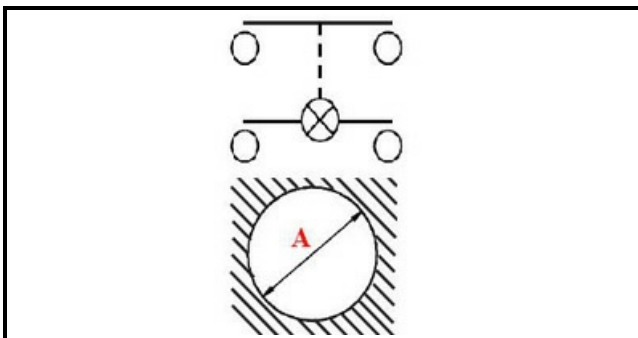

1108215

ASS. PULSANTE CARICO ACQUA (BRAS)

Data: 14-03-2025

ORIGINAL
OSP
SPARE PARTS

Dati tecnici

DIAMETRO mm	Ø=24mm
MONOFASE	VOLT=230
NUMERO POLI	POLES=4
TIPO LAMPADA	ROSSO/RED
FASTON MM	6,3mm

Codici produttore