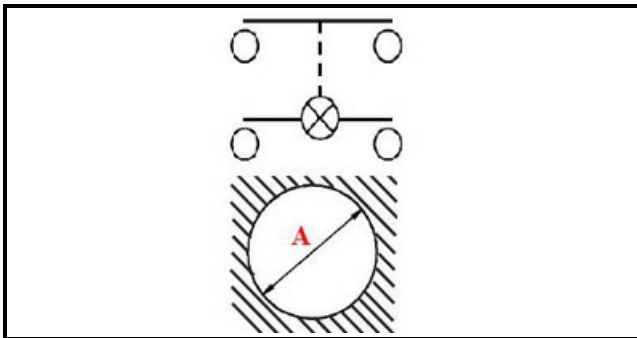

### Dati tecnici

DIAMETRO mm	Ø=24mm
MONOFASE	VOLT=230
NUMERO POLI	POLES=4
TIPO LAMPADA	ROSSO/RED
FASTON MM	6,3mm