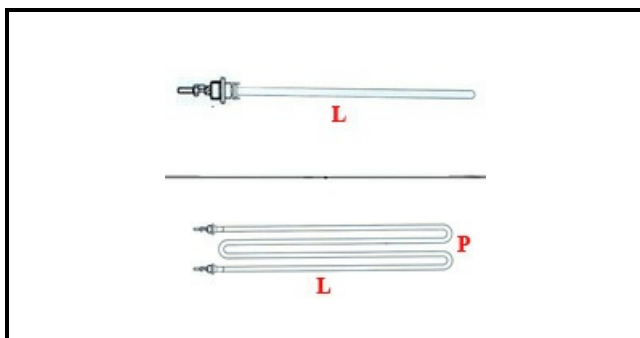

1101850

RESISTENZA BAGNO MARIA - SELF-SERVICE 1300W 230V

Data: 14-03-2025

ORIGINAL
OSP
SPARE PARTS**Dati tecnici**

LUNGHEZZA MM	L=365mm
LARGHEZZA MM	P=90mm
NR ELEMENTI	ELEMENTI/ELEMENTS=1
INTERASSE mm	INTERASSE/INTERAX=36mm
DIAMETRO mm	Ø=10mm
KILOWATT KW	KW=1,3
WATT	WATT=1300
MONOFASE	MONOFASE/MONOPHASE
FILETTO MA	M10X1
NUMERO POLI	POLI/POLES=2
RESISTENZE A SECCO	SECCO/DRY