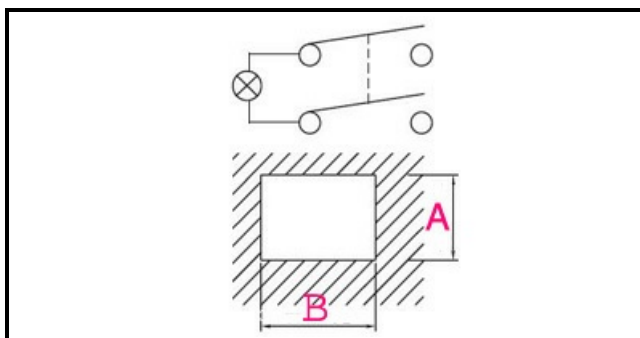

1105008

INTERRUTTORE VERDE 4 POLI

Data: 27-11-2024

**Dati tecnici**

LUNGHEZZA MM	B=30mm
LARGHEZZA MM	A=22mm
NUMERO POLI	POLI/POLES=4
NUMERO POSIZIONI	0-1
COLORE	VERDE/GREEN
VOLT	230V

Codici produttore

BERTO'S SPA
GIGA GRANDI CUCINE SRL
DIHR - ALI GROUP SRL A SOCIO UNICO
ADLER S.P.A.
ELECTROLUX PROFESSIONAL S.P.A.
ELECTROLUX PROFESSIONAL S.P.A.
LOTUS SPA
MARENO ALI GROUP SRL A SOCIO UNICO
BREMA GROUP S.P.A.
RANCILIO GROUP SPA CON SOCIO UNICO
ARISTARCO / KASTEL S.P.A.
ARISTARCO / KASTEL S.P.A.