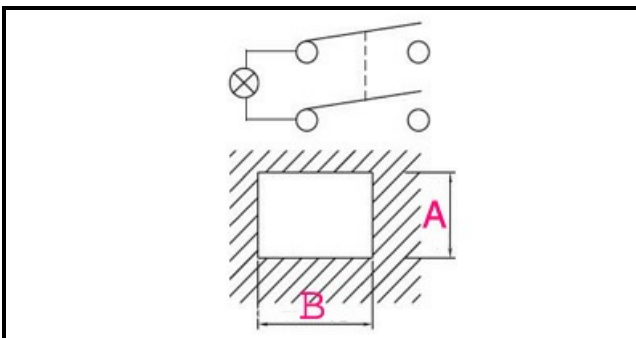

## Dati tecnici

LUNGHEZZA MM	B=30mm
LARGHEZZA MM	A=22mm
NUMERO POLI	POLI/POLES=4
NUMERO POSIZIONI	0-1
COLORE	VERDE/GREEN
VOLT	230V