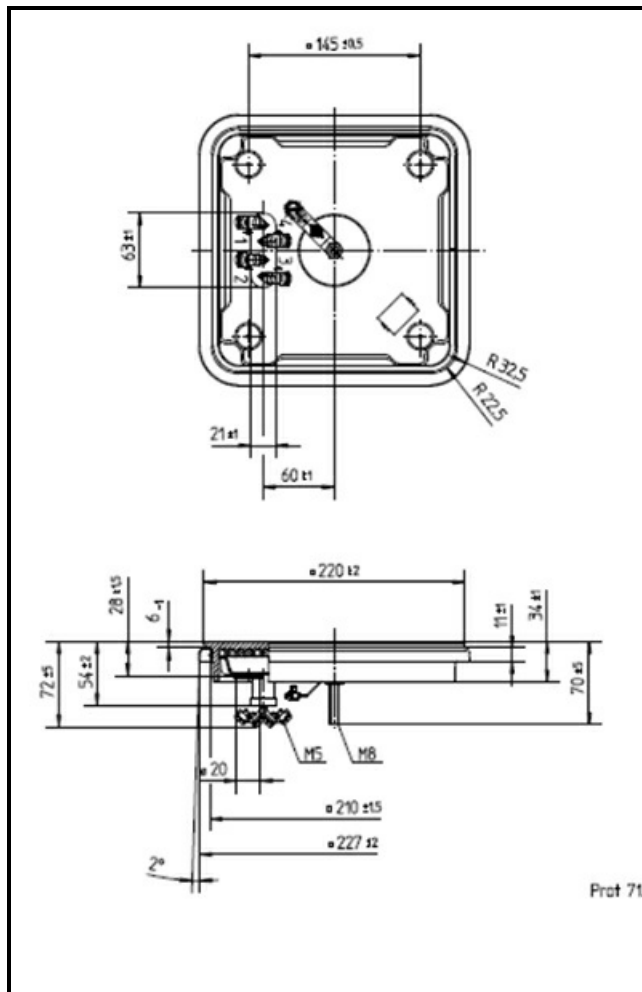

1101272

PIASTRA ELETTRICA 220X220mm 2600W 230V

Data: 23-11-2024

Dati tecnici

LUNGHEZZA MM	A=220mm
LARGHEZZA MM	B=220mm
KILOWATT KW	KW=2,6
WATT	WATT=2600
MONOFASE	MONOFASE/MONOPHASE
RESISTENZE A SECCO	SECCO/DRY