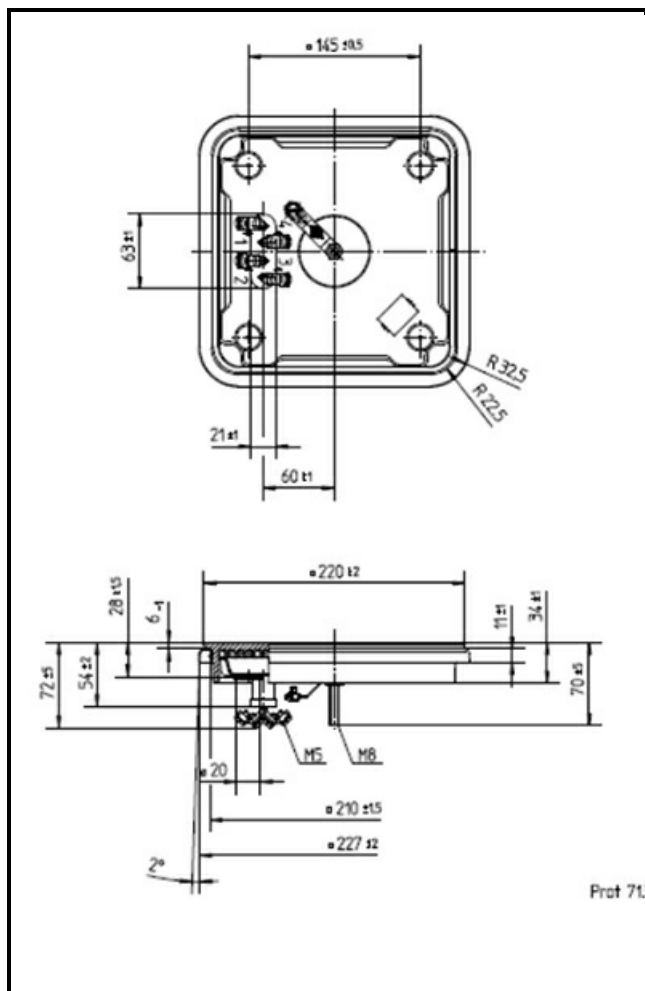

1101272

# PIASTRA ELETTRICA 220X220mm 2600W 230V

Data: 05-04-2025

## Dati tecnici

LUNGHEZZA MM	A=220mm
LARGHEZZA MM	B=220mm
KILOWATT KW	KW=2,6
WATT	WATT=2600
MONOFASE	MONOFASE/MONOPHASE
RESISTENZE A SECCO	SECCO/DRY