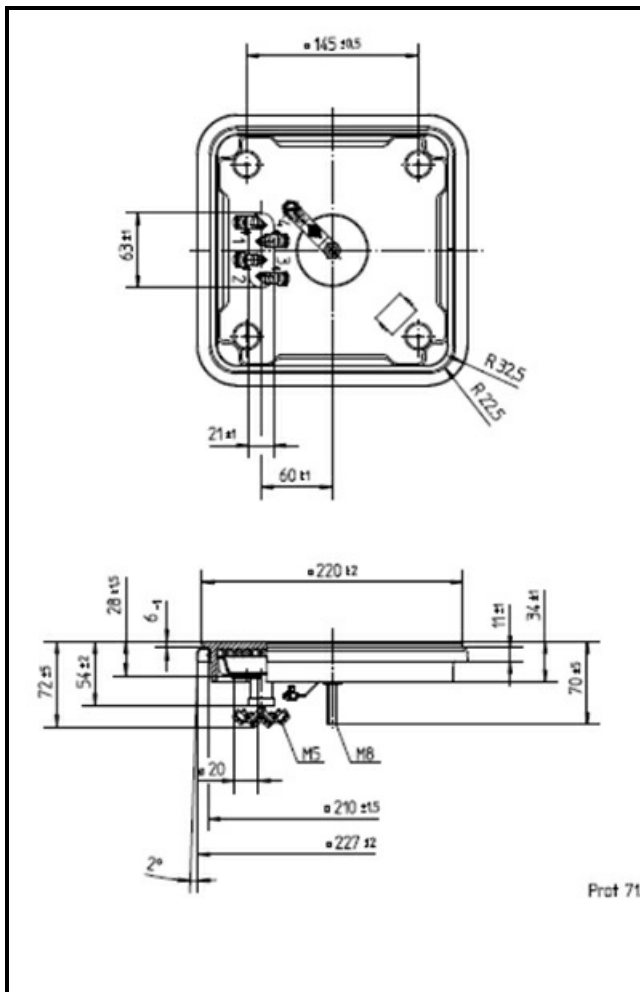

1101272

# PIASTRA ELETTRICA 220X220mm 2600W 230V

Data: 29-12-2024

## Dati tecnici

LUNGHEZZA MM	A=220mm
LARGHEZZA MM	B=220mm
KILOWATT KW	KW=2,6
WATT	WATT=2600
MONOFASE	MONOFASE/MONOPHASE
RESISTENZE A SECCO	SECCO/DRY

**Codici produttore**

MBM- EUROTEC SRL -
SILKO ALI GROUP SRL A SOCIO UNICO
SILKO ALI GROUP SRL A SOCIO UNICO
ELECTROLUX PROFESSIONAL S.P.A.
ELECTROLUX PROFESSIONAL S.P.A.
ELECTROLUX PROFESSIONAL S.P.A.
E.G.O. ELEKTRO GERATE AG
GIGA GRANDI CUCINE SRL
MARENO ALI GROUP SRL A SOCIO UNICO