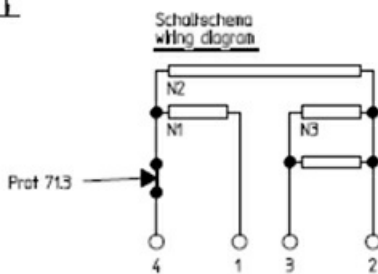

# PIASTRA ELETTRICA 220X220mm 2600W 230V

Data: 05-04-2025

## Dati tecnici

LUNGHEZZA MM	A=220mm
LARGHEZZA MM	B=220mm
KILOWATT KW	KW=2,6
WATT	WATT=2600
MONOFASE	MONOFASE/MONOPHASE
RESISTENZE A SECCO	SECCO/DRY