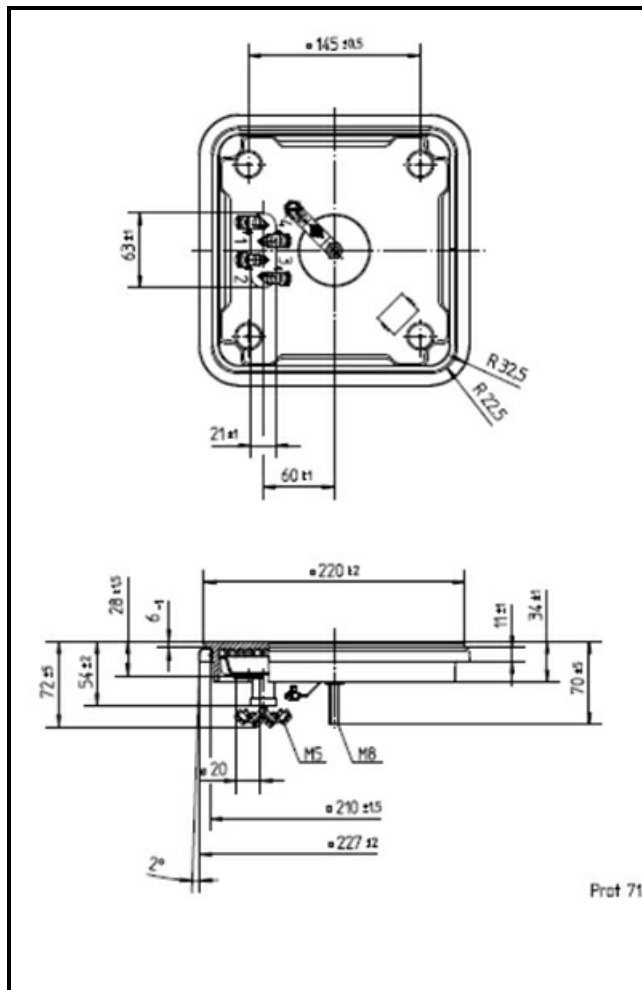

1101272

# PIASTRA ELETTRICA 220X220mm 2600W 230V

Data: 22-02-2025

## Dati tecnici

LUNGHEZZA MM	A=220mm
LARGHEZZA MM	B=220mm
KILOWATT KW	KW=2,6
WATT	WATT=2600
MONOFASE	MONOFASE/MONOPHASE
RESISTENZE A SECCO	SECCO/DRY

**Codici produttore**

MBM- EUROTEC SRL -
SILKO ALI GROUP SRL A SOCIO UNICO
SILKO ALI GROUP SRL A SOCIO UNICO
ELECTROLUX PROFESSIONAL S.P.A.
ELECTROLUX PROFESSIONAL S.P.A.
ELECTROLUX PROFESSIONAL S.P.A.
E.G.O. ELEKTRO GERATE AG
GIGA GRANDI CUCINE SRL
MARENO ALI GROUP SRL A SOCIO UNICO