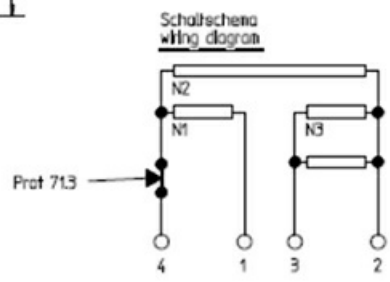

# PIASTRA ELETTRICA 220X220mm 2600W 230V

Data: 22-02-2025

## Dati tecnici

LUNGHEZZA MM	A=220mm
LARGHEZZA MM	B=220mm
KILOWATT KW	KW=2,6
WATT	WATT=2600
MONOFASE	MONOFASE/MONOPHASE
RESISTENZE A SECCO	SECCO/DRY

**Codici produttore**

MBM- EUROTEC SRL -
SILKO ALI GROUP SRL A SOCIO UNICO
SILKO ALI GROUP SRL A SOCIO UNICO
ELECTROLUX PROFESSIONAL S.P.A.
ELECTROLUX PROFESSIONAL S.P.A.
ELECTROLUX PROFESSIONAL S.P.A.
E.G.O. ELEKTRO GERATE AG
GIGA GRANDI CUCINE SRL
MARENO ALI GROUP SRL A SOCIO UNICO