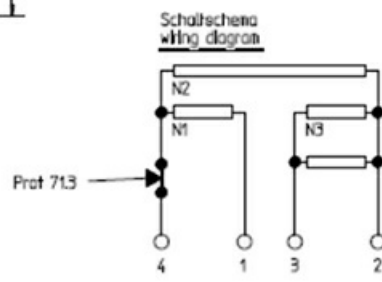

# PIASTRA ELETTRICA 220X220mm 2600W 230V

Data: 29-12-2024

## Dati tecnici

LUNGHEZZA MM	A=220mm
LARGHEZZA MM	B=220mm
KILOWATT KW	KW=2,6
WATT	WATT=2600
MONOFASE	MONOFASE/MONOPHASE
RESISTENZE A SECCO	SECCO/DRY

**Codici produttore**

MBM- EUROTEC SRL -
SILKO ALI GROUP SRL A SOCIO UNICO
SILKO ALI GROUP SRL A SOCIO UNICO
ELECTROLUX PROFESSIONAL S.P.A.
ELECTROLUX PROFESSIONAL S.P.A.
ELECTROLUX PROFESSIONAL S.P.A.
E.G.O. ELEKTRO GERATE AG
GIGA GRANDI CUCINE SRL
MARENO ALI GROUP SRL A SOCIO UNICO