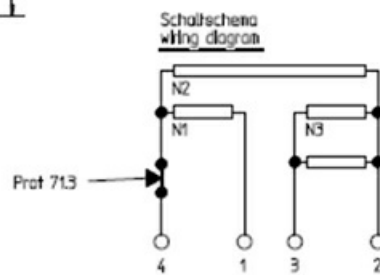

1101272

PIASTRA ELETTRICA 220X220mm 2600W 230V

Data: 23-11-2024

Dati tecnici

LUNGHEZZA MM	A=220mm
LARGHEZZA MM	B=220mm
KILOWATT KW	KW=2,6
WATT	WATT=2600
MONOFASE	MONOFASE/MONOPHASE
RESISTENZE A SECCO	SECCO/DRY