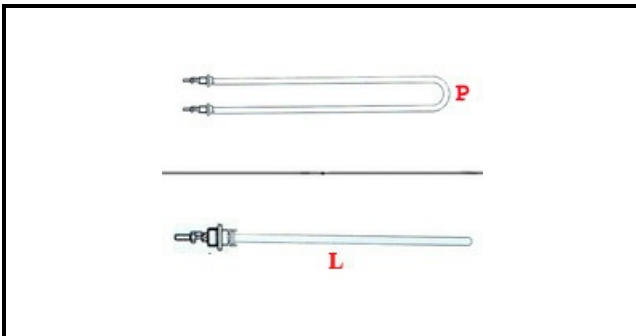

1101861

RESISTENZA 1500W 230V PER CUOCIPASTA

Data: 22-02-2025

ORIGINAL
OSP
SPARE PARTS**Dati tecnici**

LUNGHEZZA MM	L=300mm
LARGHEZZA MM	P=51mm
NR ELEMENTI	ELEMENTI/ELEMENTS=1
DIAMETRO mm	Ø=14mm
KILOWATT KW	KW=1,5
WATT	WATT=1500
MONOFASE	MONOFASE/MONOPHASE
NUMERO POLI	POLI/POLES=2
RESISTENZE PER IMMERSIONE	IMMERSIONE/IMMERSION