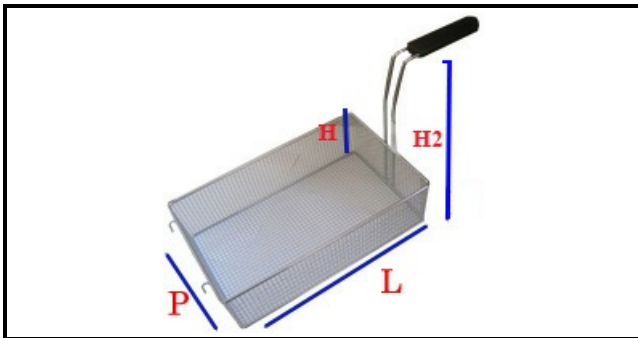

5107024

**CESTELLO CUOCIPASTA DX 160X140X215H**

Data: 24-11-2024

ORIGINAL  
**OSP**  
SPARE PARTS**Dati tecnici**

LUNGHEZZA MM	L=160mm
LARGHEZZA MM	P=140mm
ALTEZZA MM	H=215mm
TIPO	CUOCIPASTA/PASTA COOKER
MATERIALE	INOX
ALTEZZA MM	H2=425mm