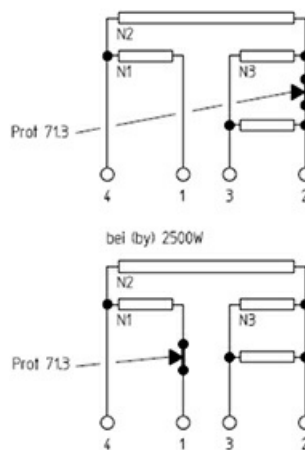

1101488

PIASTRA ELETTRICA 300X300MM 4000W 400V

Data: 22-11-2024

Dati tecnici

LUNGHEZZA MM	A=300mm
LARGHEZZA MM	B=300mm
KILOWATT KW	KW=4
WATT	WATT=4000
TRIFASE	TRIFASE/THREEPHASE
RESISTENZE A SECCO	SECCO/DRY