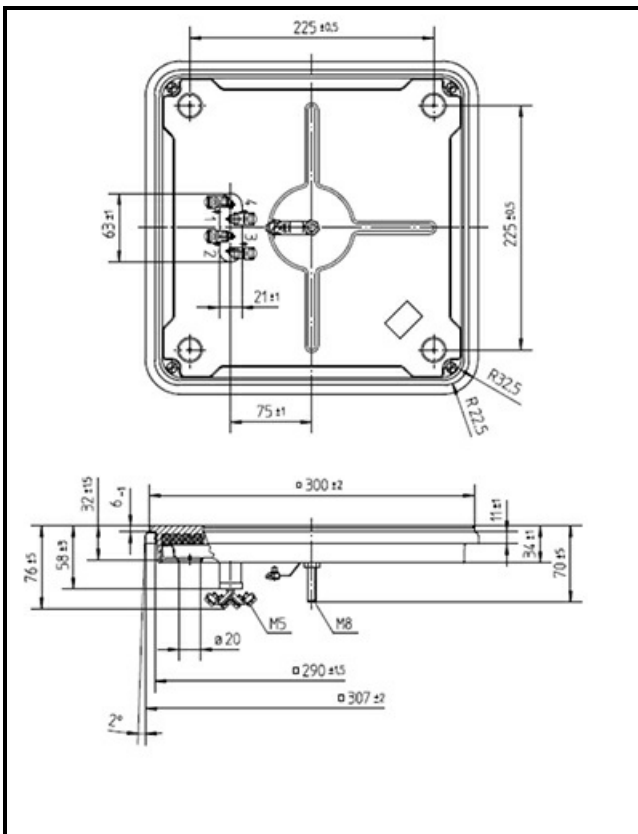

1101488

PIASTRA ELETTRICA 300X300MM 4000W 400V

Data: 14-03-2025

Dati tecnici

LUNGHEZZA MM	A=300mm
LARGHEZZA MM	B=300mm
KILOWATT KW	KW=4
WATT	WATT=4000
TRIFASE	TRIFASE/THREEPHASE
RESISTENZE A SECCO	SECCO/DRY