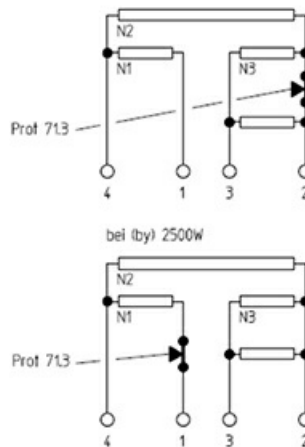

1101488

PIASTRA ELETTRICA 300X300MM 4000W 400V

Data: 14-03-2025

Dati tecnici

LUNGHEZZA MM	A=300mm
LARGHEZZA MM	B=300mm
KILOWATT KW	KW=4
WATT	WATT=4000
TRIFASE	TRIFASE/THREEPHASE
RESISTENZE A SECCO	SECCO/DRY