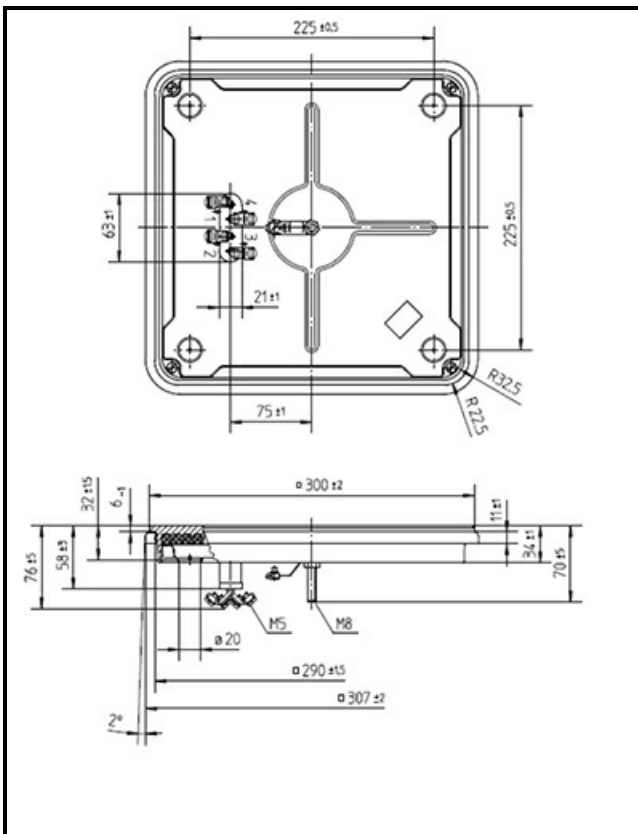

1101488

PIASTRA ELETTRICA 300X300MM 4000W 400V

Data: 22-11-2024

Dati tecnici

LUNGHEZZA MM	A=300mm
LARGHEZZA MM	B=300mm
KILOWATT KW	KW=4
WATT	WATT=4000
TRIFASE	TRIFASE/THREEPHASE
RESISTENZE A SECCO	SECCO/DRY