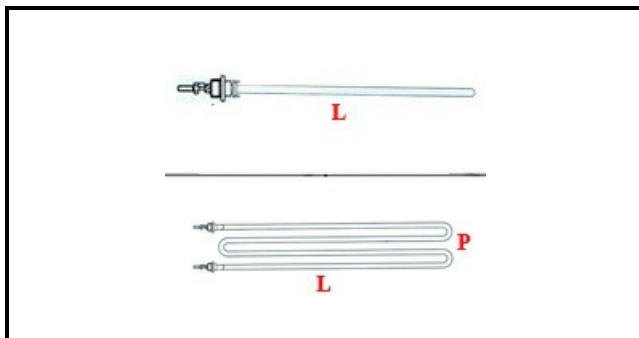

1201079

RESISTENZA 2520W 220V

Data: 14-03-2025

**Dati tecnici**

| | |
|---------------------------|----------------------|
| LUNGHEZZA MM | L=445mm |
| LARGHEZZA MM | P=65mm |
| NR ELEMENTI | ELEMENTI/ELEMENTS=1 |
| KILOWATT KW | KW=2,52 |
| WATT | WATT=2520 |
| MONOFASE | MONOFASE/MONOPHASE |
| FILETTO GAS | 1/4" |
| NUMERO POLI | POLI/POLES=2 |
| RESISTENZE PER IMMERSIONE | IMMERSIONE/IMMERSION |