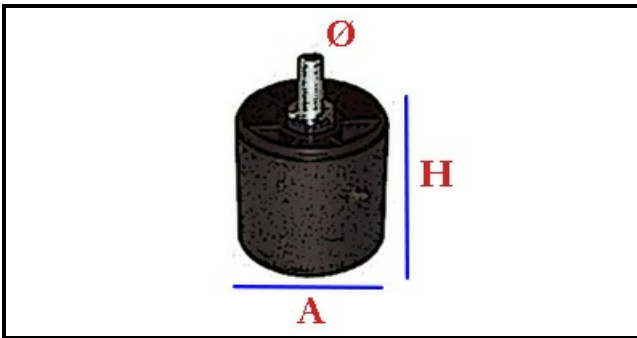

3105054

PIEDINO LAVASTOVIGLIE M10 hmrsn

Data: 06-04-2025

ORIGINAL
OSP
SPARE PARTS

Dati tecnici

ALTEZZA MM	H=15mm
FILETTO MA	M10
MATERIALE	INOX
DIAMETRO INFERIORE	A=33mm

Codici produttore

Gruppo Cimbali S.p.A.