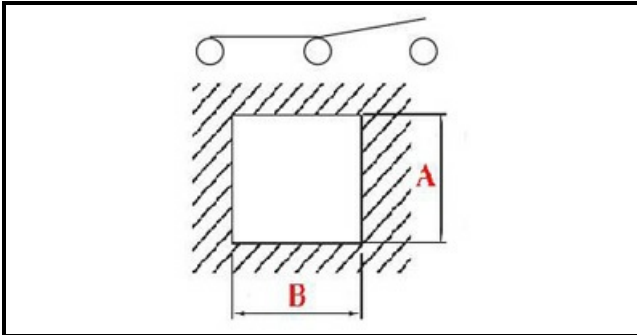

1105411

SWITCH

Data: 14-03-2025

ORIGINAL
OSP
SPARE PARTS**Dati tecnici**

LUNGHEZZA MM	B=27mm
LARGHEZZA MM	A=11mm
NUMERO POLI	POLI/POLES=3
NUMERO POSIZIONI	0-1
COLORE	NERO/BLACK
VOLT	250V

Codici produttore

SCOTSMAN ICE Srl.