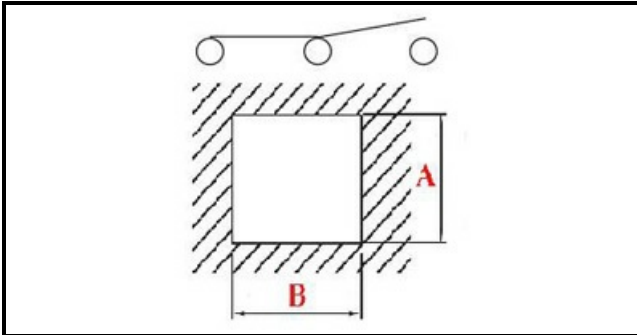

1105411

SWITCH

Data: 05-12-2024

**ORIGINAL
OSP
SPARE PARTS****Dati tecnici**

LUNGHEZZA MM	B=27mm
LARGHEZZA MM	A=11mm
NUMERO POLI	POLI/POLES=3
NUMERO POSIZIONI	0-1
COLORE	NERO/BLACK
VOLT	250V

Codici produttore