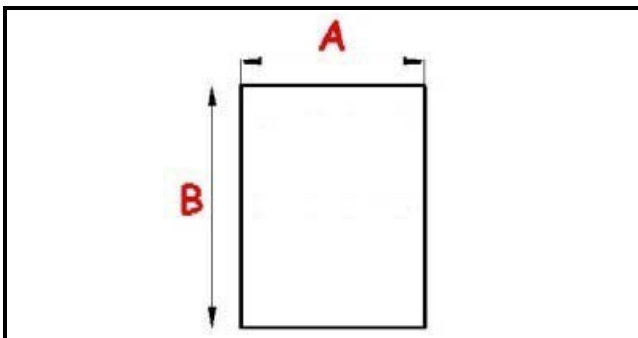

5102041

TELAIO PORTACESTO 35X35 CESTO TONDO

Data: 07-04-2025

Dati tecnici

LUNGHEZZA MM	B=350mm
LARGHEZZA MM	A=350mm
MATERIALE	RILSAN

Codici produttore

Gruppo Cimbali S.p.A.
KRUPPS S.R.L.
Gruppo Cimbali S.p.A.