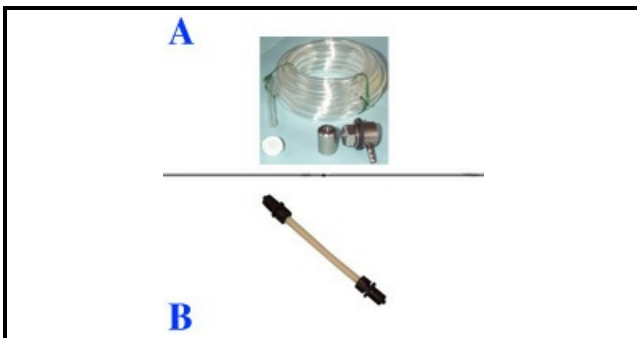

1123013

POMPA PERISTALTICA 2 LT/H FISSA

Data: 25-11-2024

Dati tecnici

LUNGHEZZA MM	P=67,2mm
LARGHEZZA MM	L=60mm
ALTEZZA MM	H=88mm
MONOFASE	230V
PORTATA L/H	2L/H
TUBO SANTOPRENE	SANTOPRENE 5X8mm
DETERSIVO	DETERSIVO/DETERGENT
WATT	WATT=4
REGOLAZIONE VELOCITA'	PORTATA FISSA/FIXED FLOW RATE
GIRI -RPM	24RPM
DIAMETRO ESTERNO mm	8mm
DIAMETRO INTERNO mm	5mm
KIT CORREDO PERISTALTICA	A=1123044
TUBO INTERNO PERISTALTICA	B=1123017