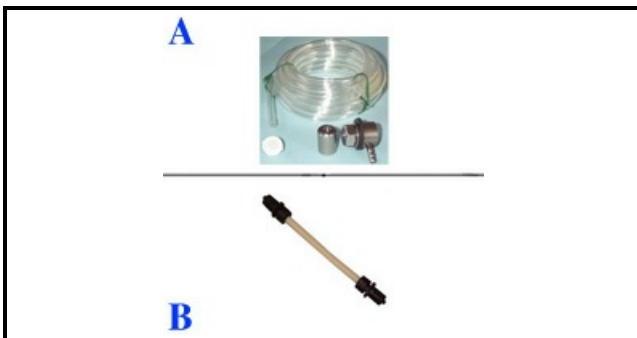

1123036

POMPA PERISTALTICA G300 DETERSIVO

Data: 25-11-2024

Dati tecnici

LUNGHEZZA MM	P=71,65mm
LARGHEZZA MM	L=66,2mm
ALTEZZA MM	H=100,6mm
MONOFASE	230V
PORTATA L/H	0-3L/H
TUBO SANTOPRENE	SANTOPRENE 6,2X10,2mm
DETERSIVO	DETERSIVO/DETERGENT
WATT	WATT=4
REGOLAZIONE VELOCITA'	REGOLAZIONE TEMPO PAUSA/REGOLATION TIME PAUSE
DIAMETRO ESTERNO mm	10,2mm
DIAMETRO INTERNO mm	6,2mm
KIT CORREDO PERISTALTICA	A=1123044
TUBO INTERNO PERISTALTICA	B=1123105