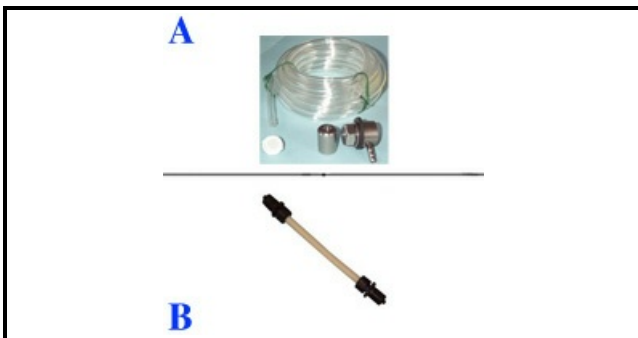

## Dati tecnici

LUNGHEZZA MM	P=71,65mm
LARGHEZZA MM	L=66,2mm
ALTEZZA MM	H=100,6mm
MONOFASE	230V
PORTATA L/H	0-3L/H
TUBO SANTOPRENE	SANTOPRENE 6,2X10,2mm
DETERSIVO	DETERSIVO/DETERGENT
WATT	WATT=4
REGOLAZIONE VELOCITA'	REGOLAZIONE TEMPO PAUSA/REGOLATION TIME PAUSE
DIAMETRO ESTERNO mm	10,2mm
DIAMETRO INTERNO mm	6,2mm
KIT CORREDO PERISTALTICA	A=1123044
TUBO INTERNO PERISTALTICA	B=1123105