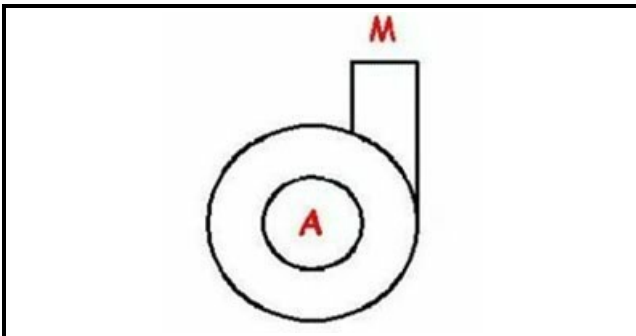

1103207

POMPA DI SCARICO SENZA STAFFA

Data: 04-03-2025

Dati tecnici

DIAMETRO ASPIRAZIONE mm	A=37mm
DIAMETRO MANDATA mm	M=24mm
KILOWATT KW	KW=0,10
MONOFASE	230V
SENSO DI ROTAZIONE DESTRO	DX /RIGHT

Codici produttore