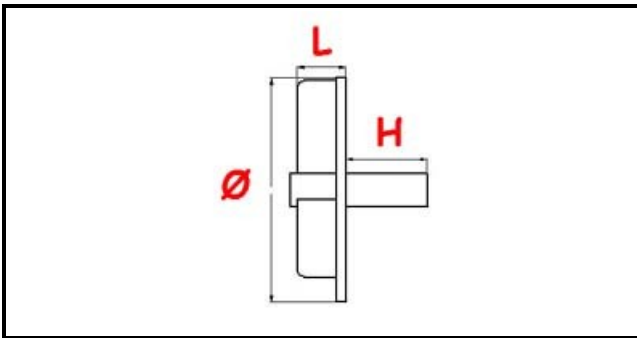

3109005

GIRANTE APERTA 2286A-2286D

Data: 07-04-2025

Dati tecnici

LARGHEZZA MM	L=21mm
ALTEZZA MM	H=10mm
DIAMETRO mm	Ø=80mm
FORI NUMERO	2 fori/holes
TIPO	APERTA/OPEN

Codici produttore

Gruppo Cimbali S.p.A.
NIDEC FIR INTERNATIONAL SRL
Gruppo Cimbali S.p.A.
NIDEC FIR INTERNATIONAL SRL